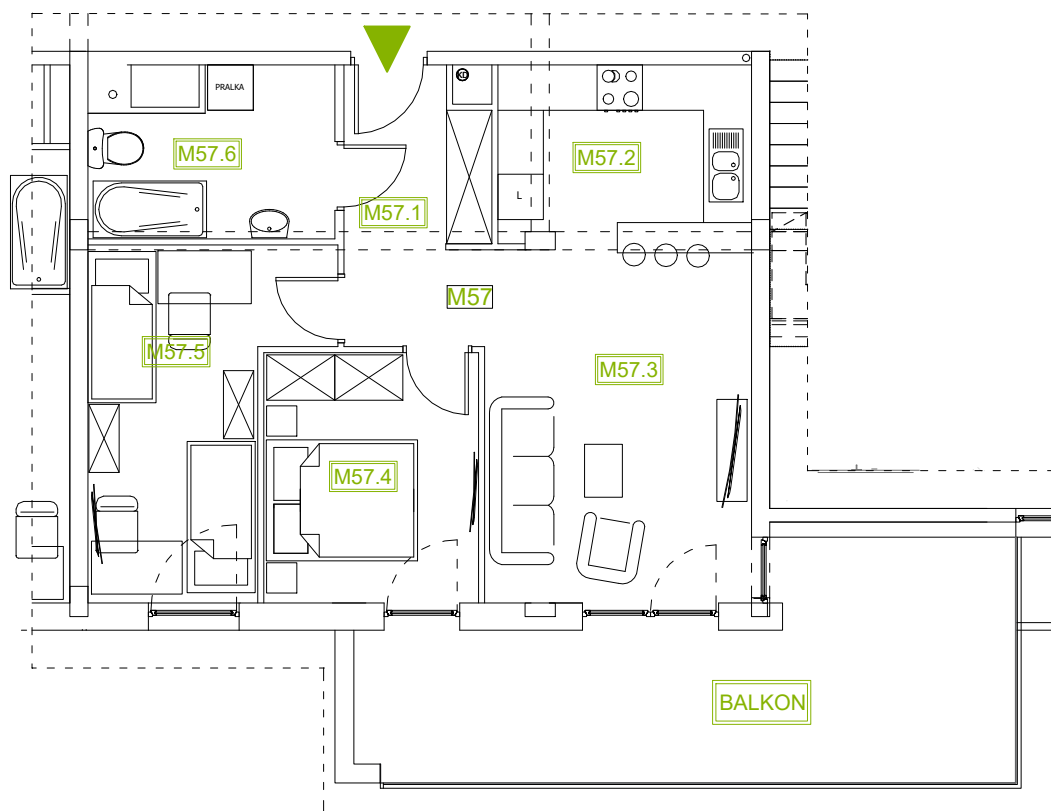

Mieszkanie B1M57

Piętro IV, Budynek 1

NATURA PARK
OSIEDLE

Mieszkanie B1M57

Rzut kondygnacji: PIĘTRO IV

| | |
|-------------------|---------------------|
| Klatka | 1 |
| Piętro | 4 |
| Liczba pokoi | 3 |
| M57.1 Przedpokój | 6,57m ² |
| M57.2 Kuchnia | 7,25m ² |
| M57.3 Salon | 16,82m ² |
| M57.4 Sypialnia 1 | 9,22m ² |
| M57.5 Sypialnia 2 | 11,79m ² |
| M57.6 Łazienka | 6,45m ² |
| Suma | 58,10m ² |
| +Balkon | 21,39m ² |

SKALA RZUTÓW: