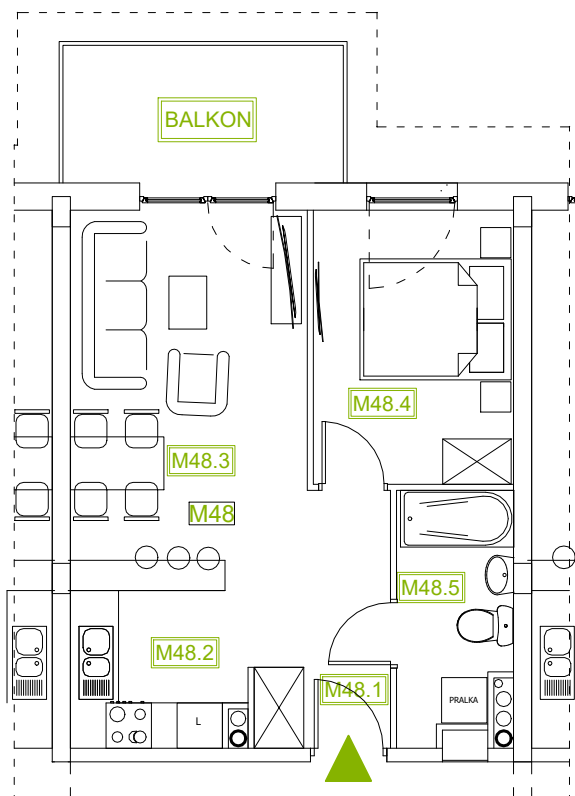

Mieszkanie B1M48

Piętro III, Budynek 1

NATURA PARK
OSIEDLE

Mieszkanie B1M48

Klatka	1
Piętro	3
Liczba pokoi	2
M48.1 Przedpokój	4,35m ²
M48.2 Kuchnia	7,58m ²
M48.3 Salon	13,45m ²
M48.4 Sypialnia	9,40m ²
M48.5 Łazienka	4,43m ²
Suma	39,21m ²
+Balkon	6,51m ²

Rzut kondygnacji: PIĘTRO III

SKALA RZUTÓW: