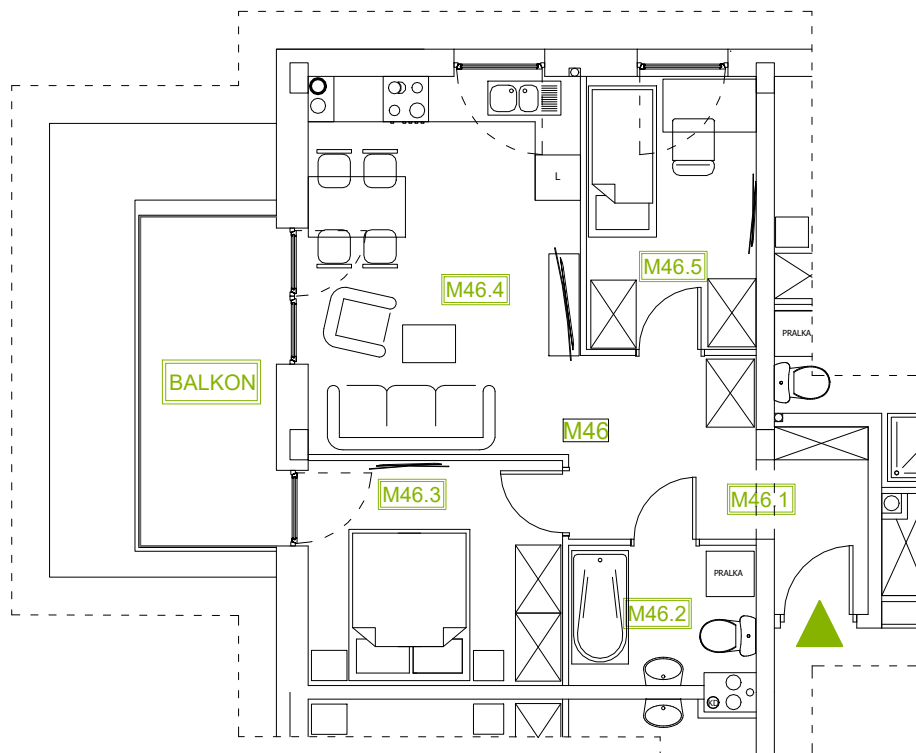

Mieszkanie B1M46

Piętro III, Budynek 1

NATURA PARK
OSIEDLE

Mieszkanie B1M46

Rzut kondygnacji: PIĘTRO III

Klatka	1
Piętro	3
Liczba pokoi	3
M46.1 Przedpokój	8,92m ²
M46.2 Łazienka	4,28m ²
M46.3 Sypialnia 1	9,82m ²
M46.4 Salon z an. kuchennym	17,54m ²
M46.5 Sypialnia 2	7,93m ²
Suma	48,49m ²
+ Balkon	7,82m ²

SKALA RZUTÓW: