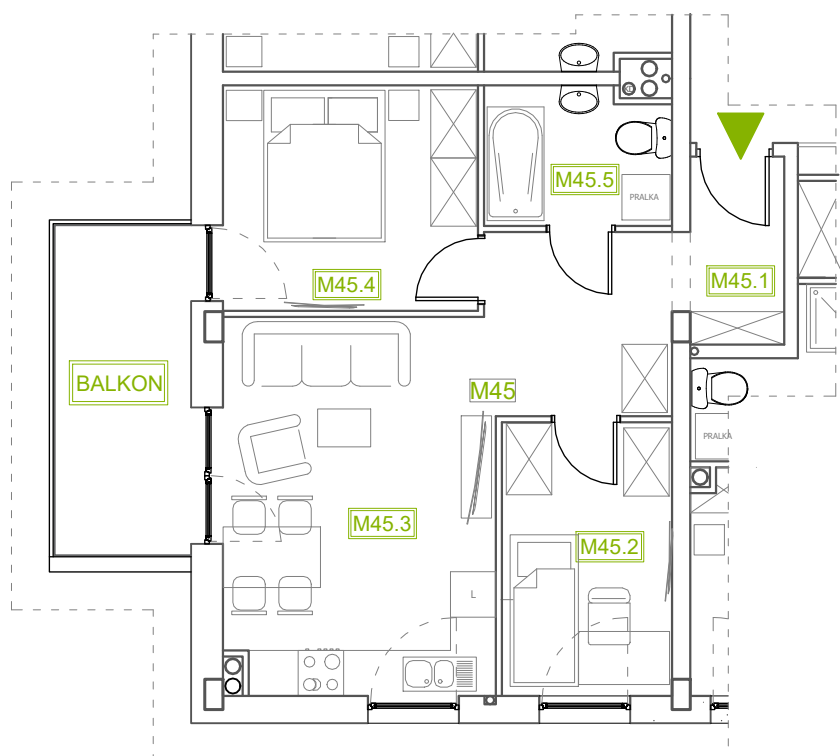

Mieszkanie B1M45

Piętro III, Budynek 1

NATURA PARK
OSIEDLE

Mieszkanie B1M45

Klatka	1
Piętro	3
Liczba pokoi	3
M45.1 Przedpokój	8,92m ²
M45.2 Sypialnia 1	7,93m ²
M45.3 Salon z an. kuchennym	17,54m ²
M45.4 Sypialnia 2	9,82m ²
M45.5 Łazienka	4,28m ²
Suma	48,49m²
+ Balkon	7,87m ²

Rzut kondygnacji: PIĘTRO III

SKALA RZUTÓW: