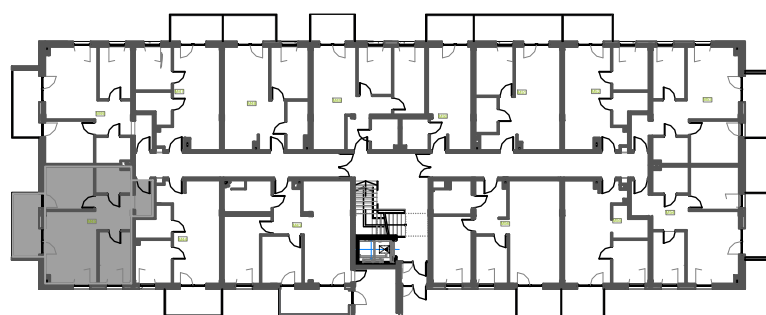

Mieszkanie B1M45

Piętro III, Budynek 1

NATURA PARK
OSIEDLE

Mieszkanie B1M45

Klatka	1
Piętro	3
Liczba pokoi	3
M45.1 Przedpokój	8,92m ²
M45.2 Sypialnia 1	7,93m ²
M45.3 Salon z an. kuchennym	17,54m ²
M45.4 Sypialnia 2	9,82m ²
M45.5 Łazienka	4,28m ²
Suma	48,49m²
+ Balkon	7,87m ²

Rzut kondygnacji: PIĘTRO III

SKALA RZUTÓW: