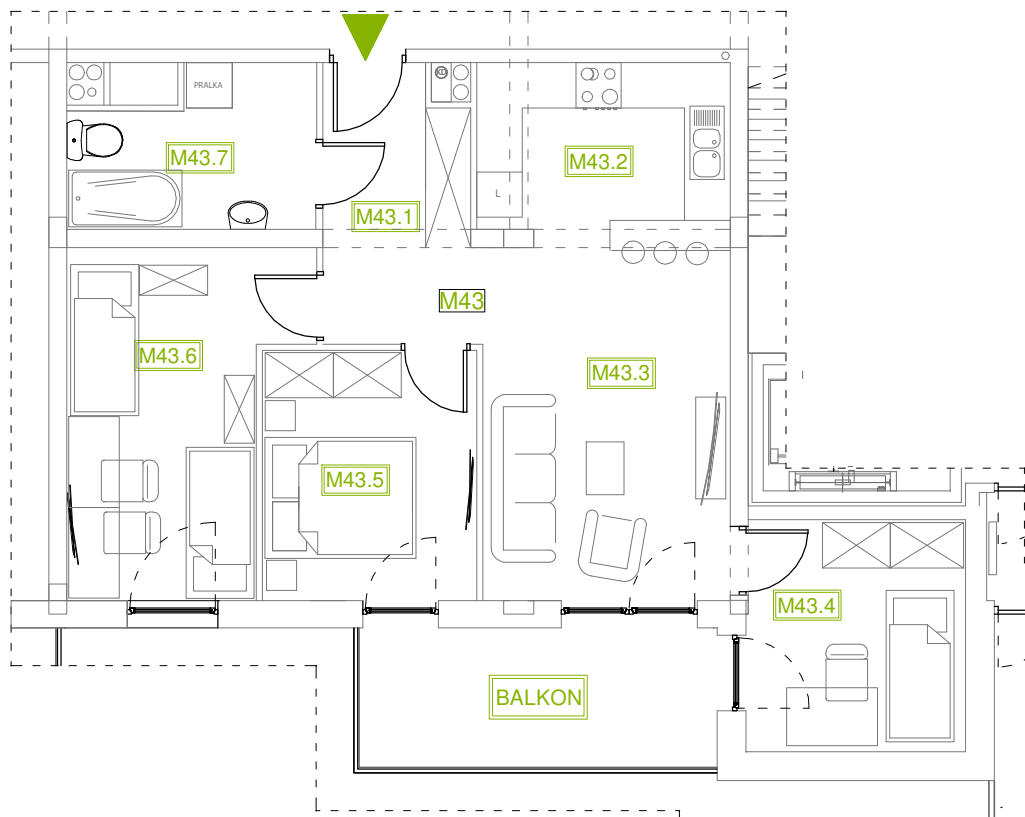

Mieszkanie B1M43

Piętro III, Budynek 1

NATURA PARK
OSIEDLE

Mieszkanie B1M43

Rzut kondygnacji: PIĘTRO III

Klatka	1
Piętro	3
Liczba pokoi	4
M43.1 Przedpokój	6,97m ²
M43.2 Kuchnia	7,86m ²
M43.3 Salon	14,97m ²
M43.4 Sypialnia 1	8,74m ²
M43.5 Sypialnia 2	9,22m ²
M43.6 Sypialnia 3	12,48m ²
M43.7 Łazienka	6,13m ²
Suma	66,37m ²
+ Balkon	9,35m ²

SKALA RZUTÓW: