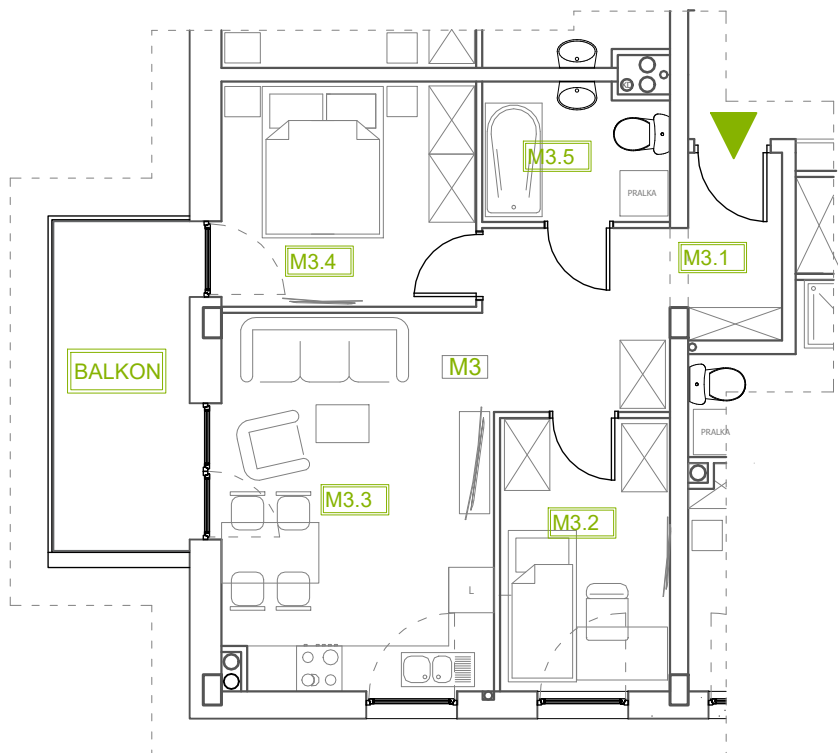

Mieszkanie B1M3

Parter, Budynek 1

NATURA PARK
OSIEDLE

Mieszkanie B1M3

Rzut kondygnacji: PARTER

Klatka	1
Piętro	0
Liczba pokoi	3
M3.1 Przedpokój	8,92m ²
M3.2 Sypialnia 1	7,93m ²
M3.3 Salon z an. kuchennym	17,54m ²
M3.4 Sypialnia 2	9,82m ²
M3.5 Łazienka	4,28m ²
Suma	48,49m²
+ Balkon	7,84m ²

SKALA RZUTÓW: