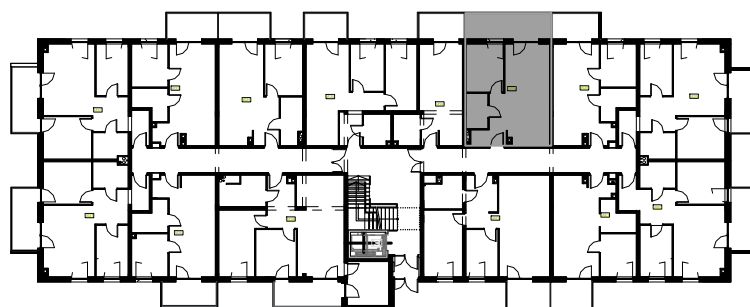

# Mieszkanie B1M37

Piętro II, Budynek 1

**NATURA PARK**  
OSIEDLE

## Mieszkanie B1M37

Klatka	1
Piętro	2
Liczba pokoi	2
M37.1 Przedpokój	3,52m <sup>2</sup>
M37.2 Łazienka	3,70m <sup>2</sup>
M37.3 Sypialnia	8,74m <sup>2</sup>
M37.4 Salon	14,21m <sup>2</sup>
M37.5 Kuchnia	9,12m <sup>2</sup>
Suma	<b>39,29m<sup>2</sup></b>
+Balkon	10,89m <sup>2</sup>

## Rzut kondygnacji: PIĘTRO II

SKALA RZUTÓW: