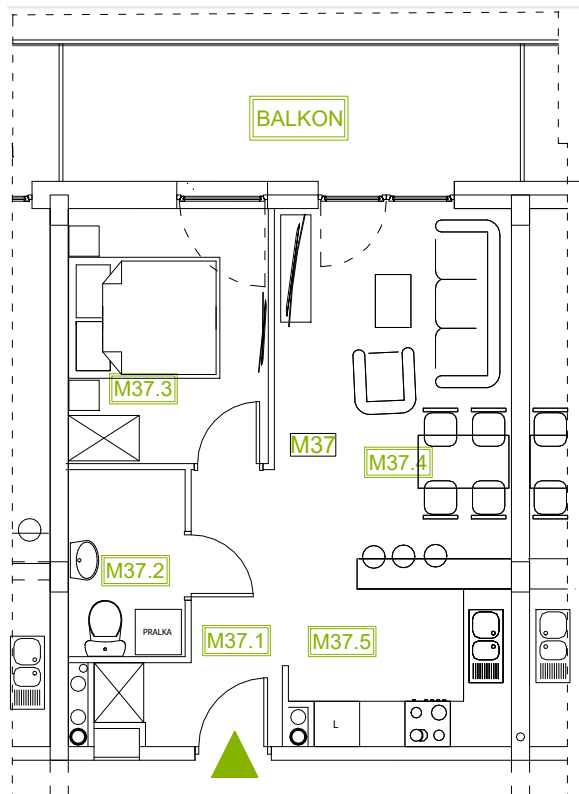

# Mieszkanie B1M37

Piętro II, Budynek 1

**NATURA PARK**  
OSIEDLE

## Mieszkanie B1M37

Klatka	1
Piętro	2
Liczba pokoi	2
M37.1 Przedpokój	3,52m <sup>2</sup>
M37.2 Łazienka	3,70m <sup>2</sup>
M37.3 Sypialnia	8,74m <sup>2</sup>
M37.4 Salon	14,21m <sup>2</sup>
M37.5 Kuchnia	9,12m <sup>2</sup>
Suma	<b>39,29m<sup>2</sup></b>
+Balkon	10,89m <sup>2</sup>

## Rzut kondygnacji: PIĘTRO II

SKALA RZUTÓW: