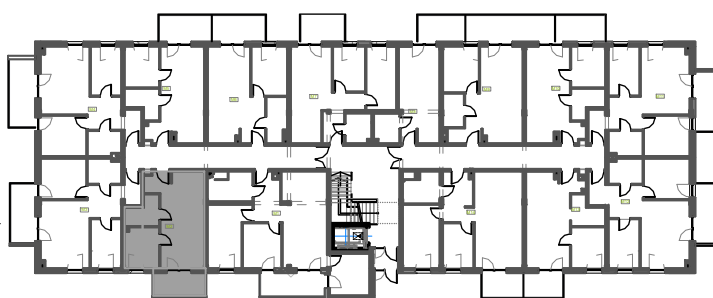

# Mieszkanie B1M2

Parter, Budynek 1

**NATURA PARK**  
OSIEDLE

## Mieszkanie B1M2

Klatka	1
Piętro	0
Liczba pokoi	2
M2.1 Przedpokój	2,93m <sup>2</sup>
M2.2 Kuchnia	7,19m <sup>2</sup>
M2.3 Salon	14,04m <sup>2</sup>
M2.4 Sypialnia	7,39m <sup>2</sup>
M2.5 Łazienka	4,42m <sup>2</sup>
<b>Suma</b>	<b>35,97m<sup>2</sup></b>
+ Balkon	6,43m <sup>2</sup>

## Rzut kondygnacji: PARTER

SKALA RZUTÓW: