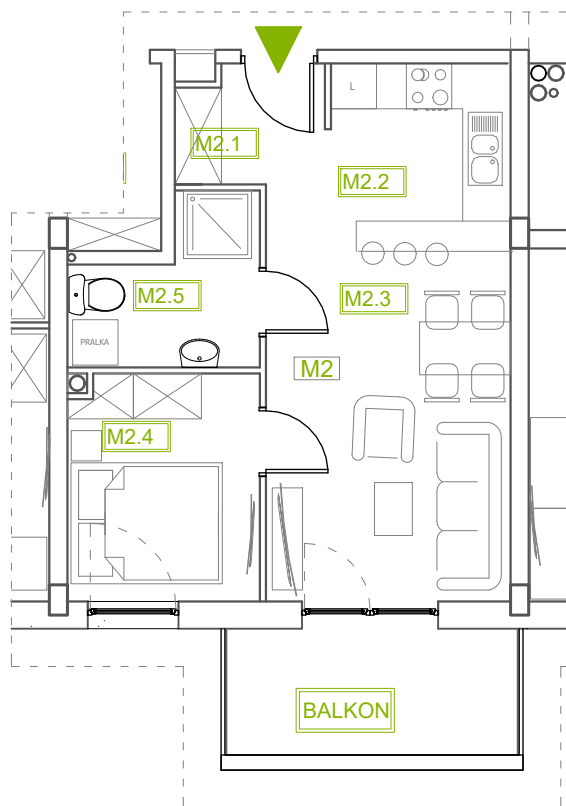

# Mieszkanie B1M2

Parter, Budynek 1

**NATURA PARK**  
OSIEDLE

## Mieszkanie B1M2

Klatka	1
Piętro	0
Liczba pokoi	2
M2.1 Przedpokój	2,93m <sup>2</sup>
M2.2 Kuchnia	7,19m <sup>2</sup>
M2.3 Salon	14,04m <sup>2</sup>
M2.4 Sypialnia	7,39m <sup>2</sup>
M2.5 Łazienka	4,42m <sup>2</sup>
<b>Suma</b>	<b>35,97m<sup>2</sup></b>
+ Balkon	6,43m <sup>2</sup>

## Rzut kondygnacji: PARTER

SKALA RZUTÓW: