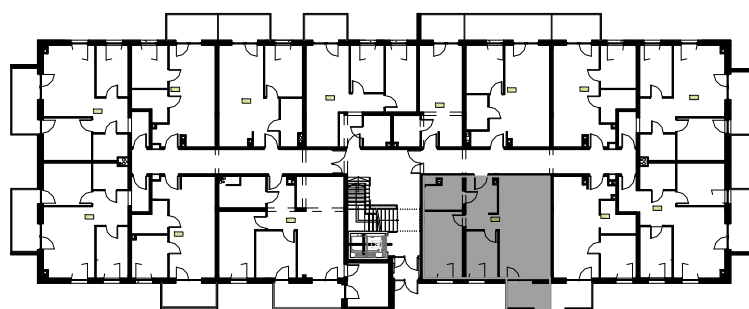

Mieszkanie B1M28

Piętro I, Budynek 1

NATURA PARK
OSIEDLE

Mieszkanie B1M28

Rzut kondygnacji: PIĘTRO I

Klatka	1
Piętro	1
Liczba pokoi	3
M28.1 Przedpokój	7,91m ²
M28.2 Kuchnia	9,83m ²
M28.3 Salon	14,98m ²
M28.4 Sypialnia 1	7,28m ²
M28.5 Sypialnia 2	12,40m ²
M28.6 Łazienka	5,43m ²
Suma	57,83m ²
+Balkon	5,44m ²

SKALA RZUTÓW: