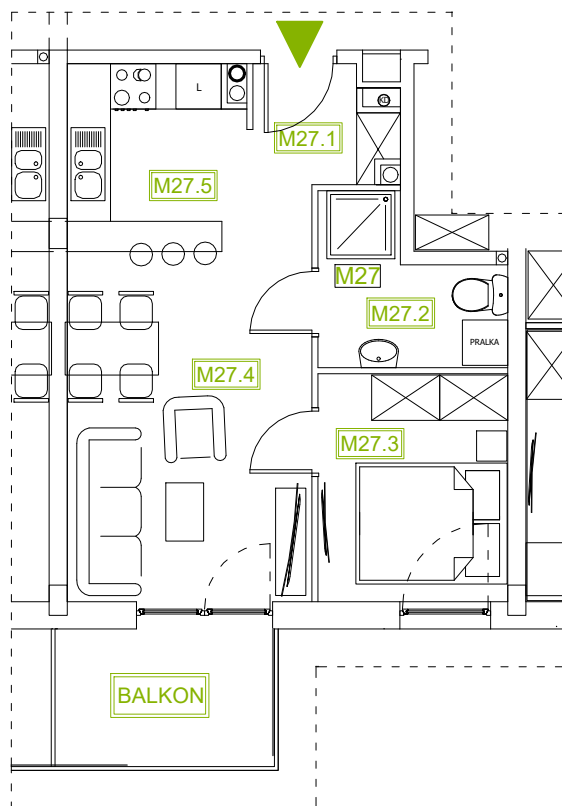

Mieszkanie B1M27

Piętro I, Budynek 1

NATURA PARK
OSIEDLE

Mieszkanie B1M27

Klatka	1
Piętro	1
Liczba pokoi	2
M27.1 Przedpokój	2,52m ²
M27.2 Łazienka	4,34m ²
M27.3 Sypialnia	7,40m ²
M27.4 Salon	13,92m ²
M27.5 Kuchnia	7,17m ²
Suma	35,35m²
+Balkon	5,19m ²

Rzut kondygnacji: PIĘTRO I

SKALA RZUTÓW: