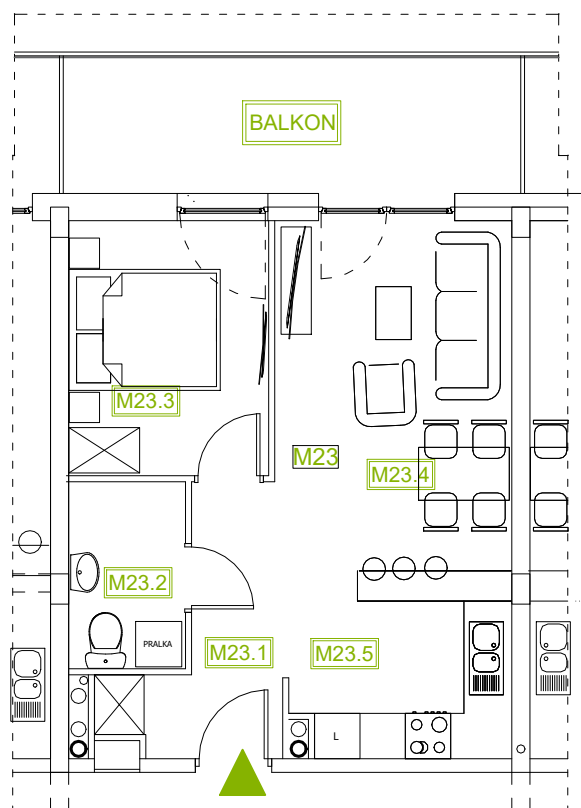

# Mieszkanie B1M23

Piętro I, Budynek 1

**NATURA PARK**  
OSIEDLE

## Mieszkanie B1M23

Klatka	1
Piętro	1
Liczba pokoi	2
M23.1 Przedpokój	3,52m <sup>2</sup>
M23.2 Łazienka	3,70m <sup>2</sup>
M23.3 Sypialnia	8,74m <sup>2</sup>
M23.4 Salon	14,21m <sup>2</sup>
M23.5 Kuchnia	9,12m <sup>2</sup>
Suma	39,29m <sup>2</sup>
+Balkon	10,89m <sup>2</sup>

## Rzut kondygnacji: PIĘTRO I

SKALA RZUTÓW: