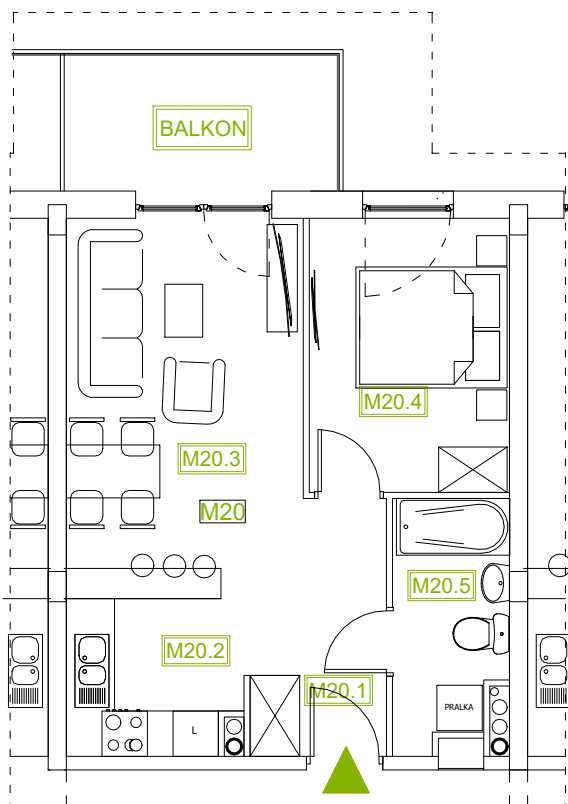

Mieszkanie B1M20

Piętro I, Budynek 1

NATURA PARK
OSIEDLE

Mieszkanie B1M20

Klatka	1
Piętro	1
Liczba pokoi	2
M20.1 Przedpokój	4,35m ²
M20.2 Kuchnia	7,58m ²
M20.3 Salon	13,45m ²
M20.4 Sypialnia	9,40m ²
M20.5 Łazienka	4,43 m ²
Suma	39,21m²
+Balkon	6,51m ²

Rzut kondygnacji: PIĘTRO I

SKALA RZUTÓW: