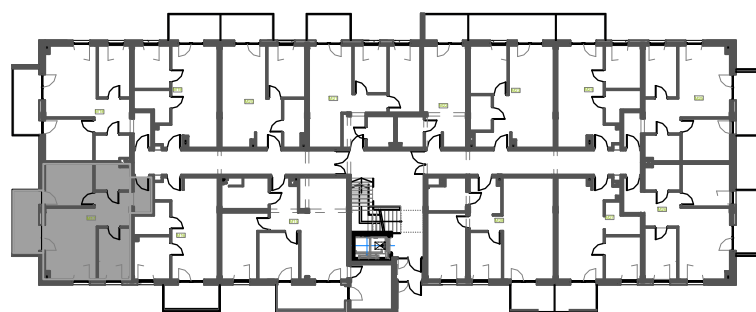

# Mieszkanie B1M17

Piętro I, Budynek 1

## Mieszkanie B1M17

## Rzut kondygnacji: PIĘTRO I

Klatka	1
Piętro	1
Liczba pokoi	3
M17.1 Przedpokój	8,92m <sup>2</sup>
M17.2 Sypialnia 1	7,93m <sup>2</sup>
M17.3 Salon z an. kuchennym	17,54m <sup>2</sup>
M17.4 Sypialnia 2	9,82m <sup>2</sup>
M17.5 Łazienka	4,28m <sup>2</sup>
<b>Suma</b>	<b>48,49m<sup>2</sup></b>
+ Balkon	7,84m <sup>2</sup>