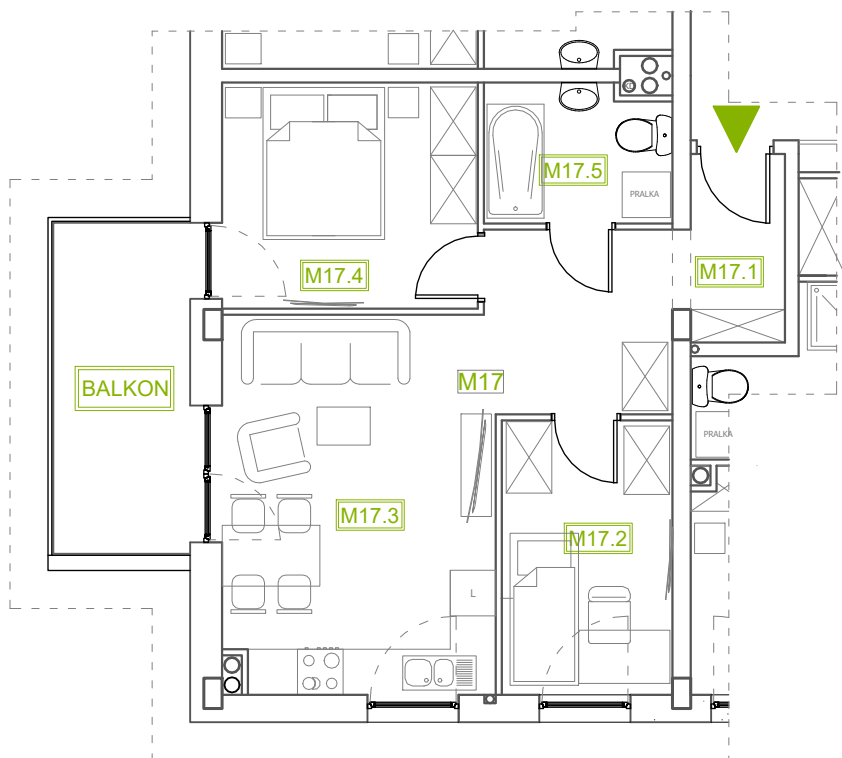

# Mieszkanie B1M17

Piętro I, Budynek 1

## Mieszkanie B1M17

## Rzut kondygnacji: PIĘTRO I

Klatka	1
Piętro	1
Liczba pokoi	3
M17.1 Przedpokój	8,92m <sup>2</sup>
M17.2 Sypialnia 1	7,93m <sup>2</sup>
M17.3 Salon z an. kuchennym	17,54m <sup>2</sup>
M17.4 Sypialnia 2	9,82m <sup>2</sup>
M17.5 Łazienka	4,28m <sup>2</sup>
<b>Suma</b>	<b>48,49m<sup>2</sup></b>
+ Balkon	7,84m <sup>2</sup>