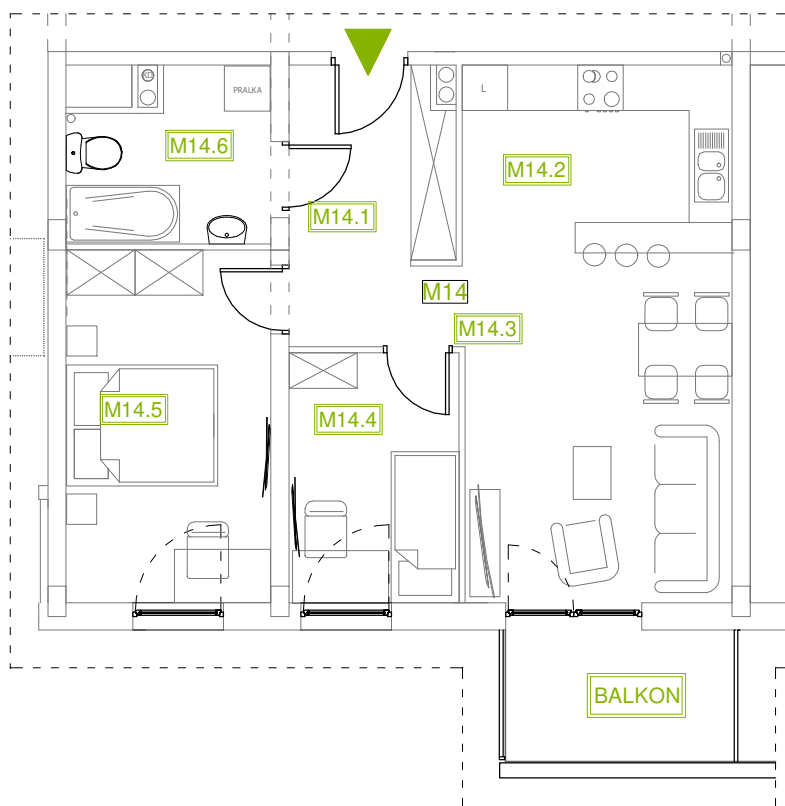

Mieszkanie B1M14

Parter, Budynek 1

NATURA PARK
OSIEDLE

Mieszkanie B1M14

Rzut kondygnacji: PARTER

Klatka	1
Piętro	0
Liczba pokoi	3
M14.1 Przedpokój	7,91m ²
M14.2 Kuchnia	9,83m ²
M14.3 Salon	14,98m ²
M14.4 Sypialnia 1	7,28m ²
M14.5 Sypialnia 2	12,40m ²
M14.6 Łazienka	5,43m ²
Suma	57,83m ²
+Balkon	5,12m ²

SKALA RZUTÓW: