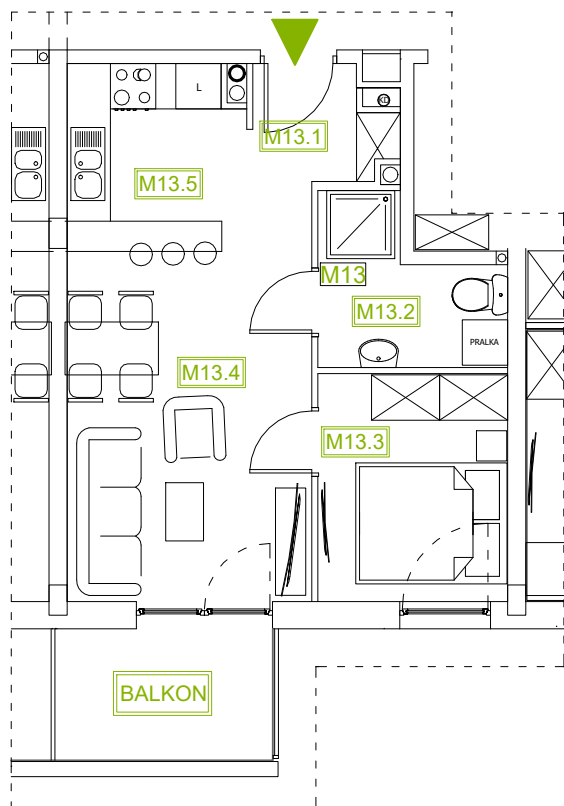

# Mieszkanie B1M13

Parter, Budynek 1

**NATURA PARK**  
OSIEDLE

## Mieszkanie B1M13

Rzut kondygnacji: **PARTER**

Klatka	1
Piętro	0
Liczba pokoi	2
M13.1 Przedpokój	2,52m <sup>2</sup>
M13.2 Łazienka	4,34m <sup>2</sup>
M13.3 Sypialnia	7,40m <sup>2</sup>
M13.4 Salon	13,92m <sup>2</sup>
M13.5 Kuchnia	7,17m <sup>2</sup>
Suma	<b>35,35m<sup>2</sup></b>
+Balkon	5,00m <sup>2</sup>

SKALA RZUTÓW: