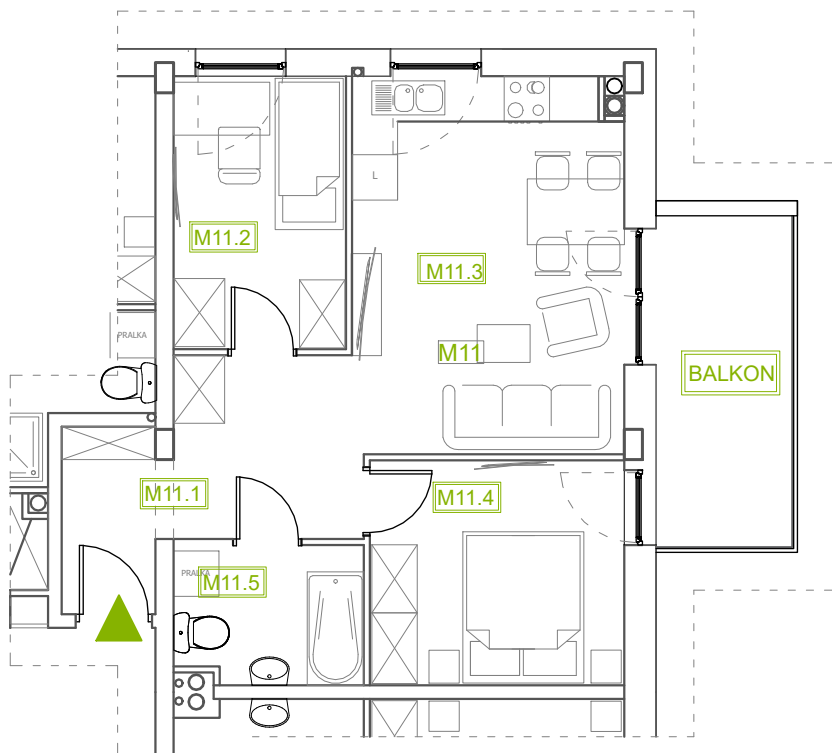

Mieszkanie B1M11

Parter, Budynek 1

NATURA PARK
OSIEDLE

Mieszkanie B1M11

Klatka	1
Piętro	0
Liczba pokoi	3
M11.1 Przedpokój	2,80m ²
M11.2 Sypialnia 1	4,40m ²
M11.3 Salon z an. kuchennym	7,51m ²
M11.4 Sypialnia 2	9,74m ²
M11.5 Łazienka	4,38m ²
Suma	48,73m²
+Balkon	7,88m ²

Rzut kondygnacji: PARTER

SKALA RZUTÓW: