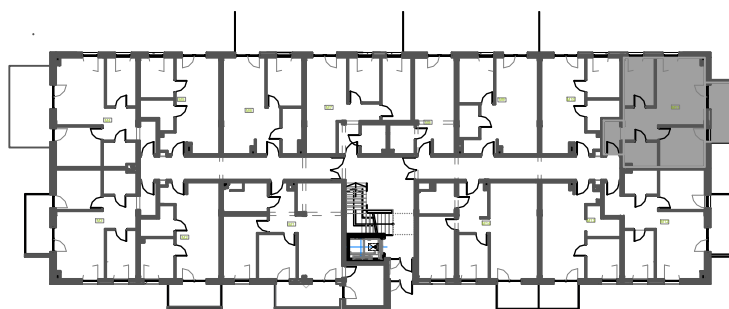

Mieszkanie B1M11

Parter, Budynek 1

NATURA PARK
OSIEDLE

Mieszkanie B1M11

Klatka	1
Piętro	0
Liczba pokoi	3
M11.1 Przedpokój	2,80m ²
M11.2 Sypialnia 1	4,40m ²
M11.3 Salon z an. kuchennym	7,51m ²
M11.4 Sypialnia 2	9,74m ²
M11.5 Łazienka	4,38m ²
Suma	48,73m²
+Balkon	7,88m ²

Rzut kondygnacji: PARTER

SKALA RZUTÓW: