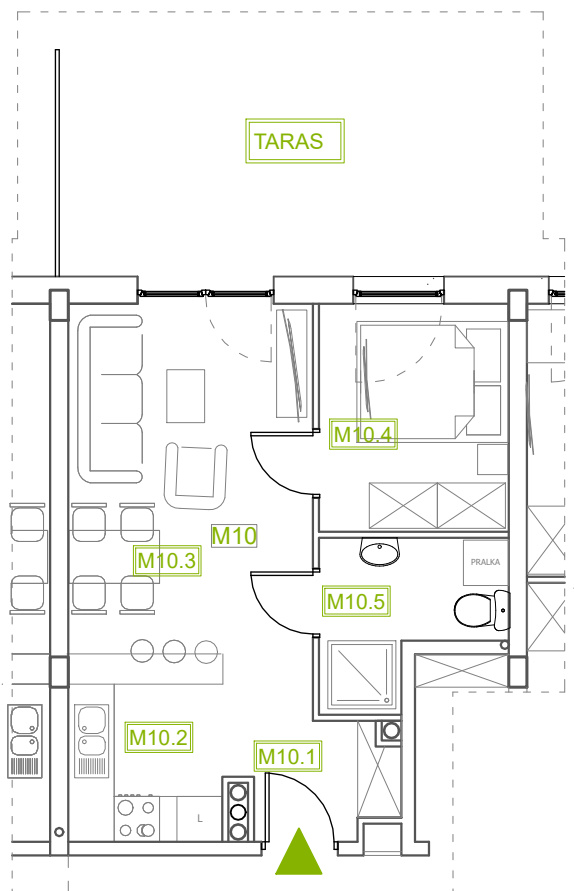

Mieszkanie B1M10

Parter, Budynek 1

NATURA PARK
OSIEDLE

Mieszkanie B1M10

Klatka	1
Piętro	0
Liczba pokoi	2
M10.1 Przedpokój	2,13m ²
M10.2 Kuchnia	7,49m ²
M10.3 Salon	14,02m ²
M10.4 Sypialnia	7,40m ²
M10.5 Łazienka	4,34m ²
Suma	35,38m²
+Taras	17,70m ²

Rzut kondygnacji: PARTER

SKALA RZUTÓW: